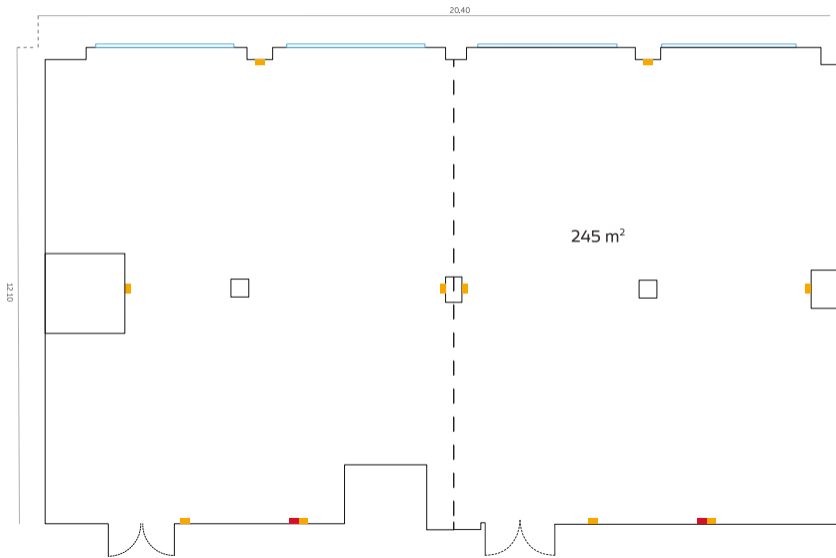

 Corriente
 ADSL

SALÓN PARÍS

Alturas

Techo
2.45 m

Corriente
ADSL

SALÓN BERLÍN + PARÍS

Alturas

90