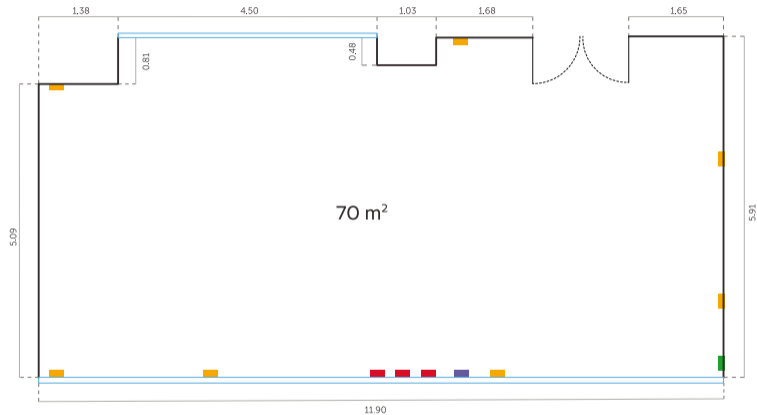

-  Teléfono
-  Automático 40 A
-  Corriente
-  ADSL

SALÓN BARCELONA

Alturas

Techo Alto
2.55 m

Fluorescentes
2.42 m

Techo Bajo
2.14 m

- Teléfono
- Automático 40 A
- Corriente
- ADSL

SALÓN ESCORIAL

Alturas

Techo
2.50 m

- Teléfono
- Automático 40 A
- Corriente
- ADSL

35

50

30

40

25