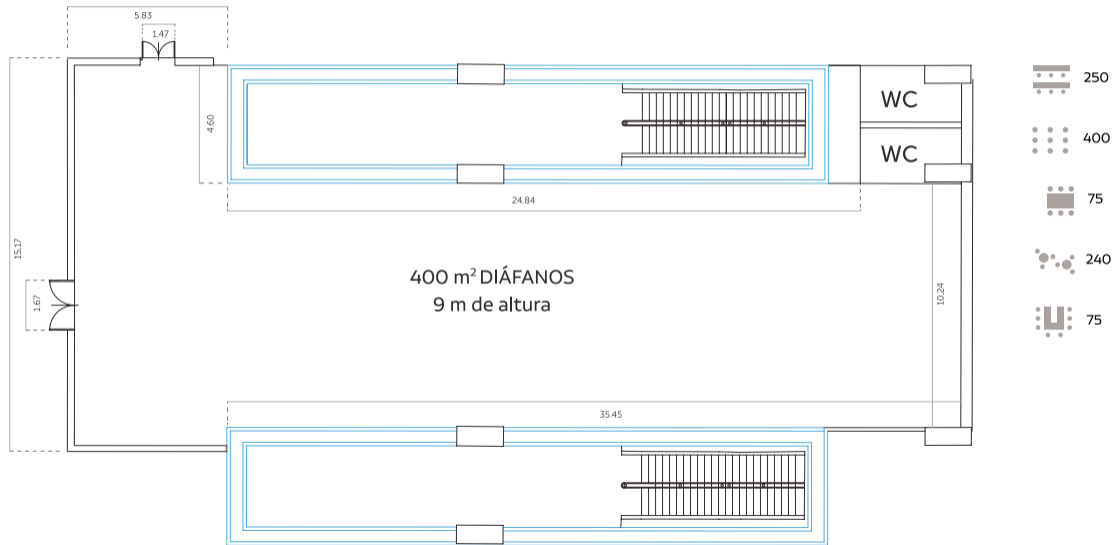

ESPACIO THE ONE