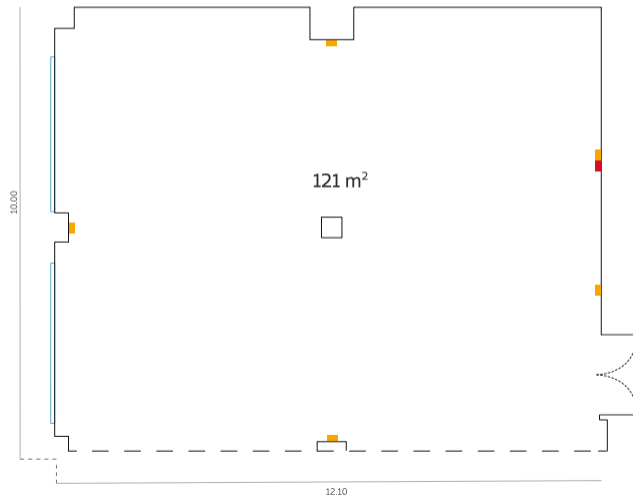

-  Teléfono
-  Automático 40 A
-  Corriente
-  ADSL

SALÓN VIGO

Alturas

Techo Alto
2,40 m

Techo Bajo
2,33 m

-  Teléfono
-  Automático 40 A
-  Corriente
-  ADSL

SALÓN ROMA

Alturas

Techo
2.45 m

80

120

45

80

40

 Corriente

 ADSL

SALÓN BERLÍN

Alturas

Techo
2.45 m

75

115

40

70

35