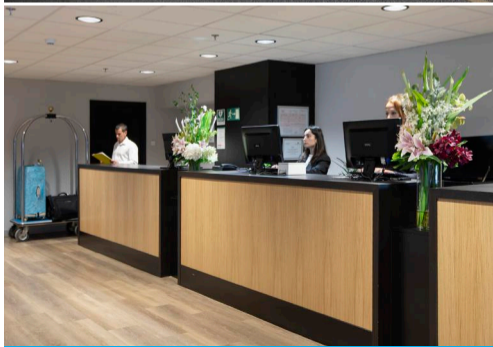

EL HOTEL CHAMARTÍN THE ONE

Hotel Chamartín The One es un establecimiento de cuatro estrellas con una ubicación ideal para visitar Madrid, ya sea por ocio o negocio.

El Hotel Chamartin The One dispone de 369 amplias, renovadas y luminosas habitaciones totalmente equipadas. Además de 9 Suites donde disfrutar de un servicio superior.

Contamos con un restaurante donde disfrutar de un rico buffet de desayuno, almuerzos y cenas; y un bar cafetería con carta de snacks y coctelería creativa.