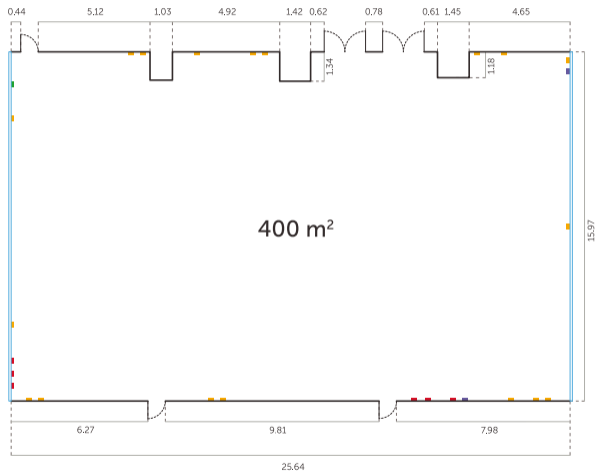

SALÓN MADRID I + MADRID II

Alturas

Techo Alto
2.55 m

Fluorescentes
2.42 m

Techo Bajo
2.13 m

260

450

75