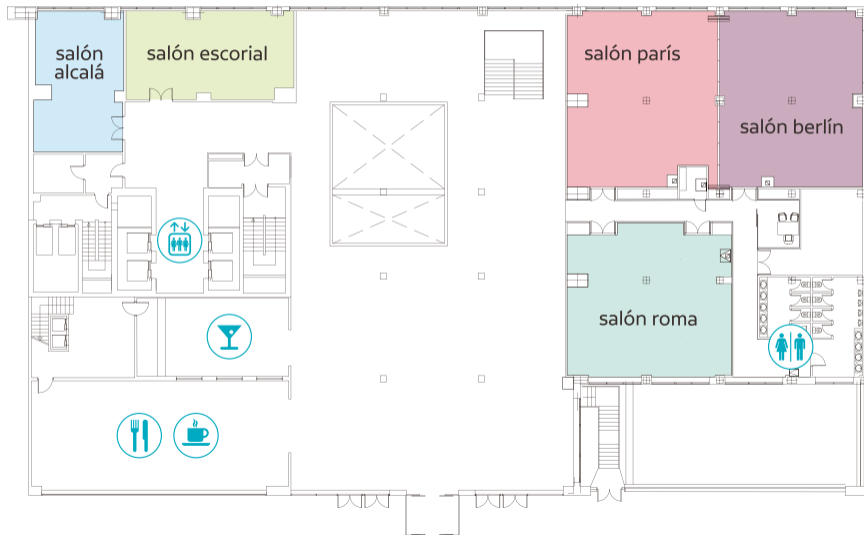

Madrid I

Madrid II

Madrid I + II

Madrid I + II

Hall Salas Planta E

Acceso Planta E

Barcelona

Valencia

Vigo

Terraza Planta -1 . Sala Vigo

Espacio The One

Espacio The One

ESPACIOS Y EVENTOS . PLANTA 0

ESPACIOS Y EVENTOS . PLANTA -1

ESPACIOS Y EVENTOS . PLANTA E

SALÓN MADRID I

Techo Bajo
2.13 m

-  Teléfono
-  Automático 40 A
-  Corriente
-  ADSL

SALÓN MADRID II

Alturas

Techo Alto
2.55 m

Fluorescentes
2.42 m

Techo Bajo
2.13 m

Teléfono