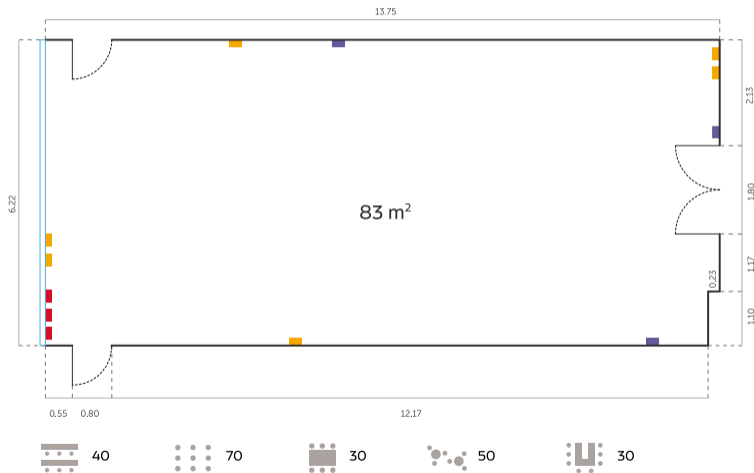

SALÓN VALENCIA

Alturas

Techo Alto
2.6 m

Fluorescentes
2.42 m

Techo Bajo
2.14 m

- Teléfono
- Automático 40 A
- Corriente
- ADSL