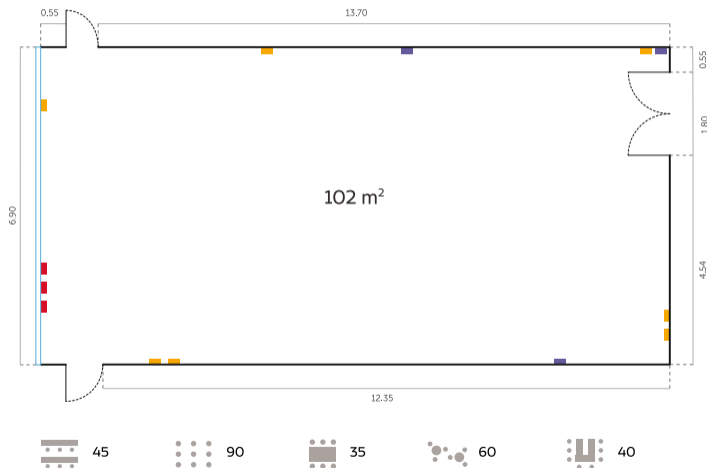

SALÓN MADRID I + MADRID II

Alturas

Techo Alto
2.55 m

Fluorescentes
2.42 m

Techo Bajo
2.13 m

260

450

75

270

75

-  Teléfono
-  Automático 40 A
-  Corriente
-  ADSL

SALÓN VALENCIA

Alturas

Techo Alto
2.6 m

Fluorescentes
2.42 m

Techo Bajo
2.14 m

-  Teléfono
-  Automático 40 A
-  Corriente
-  ADSL

SALÓN BARCELONA

Alturas

Techo Alto
2.55 m

Fluorescentes
2.42 m

Techo Bajo
2.14 m

- Teléfono
- Automático 40 A
- Corriente
- ADSL

SALÓN ESCORIAL

SALÓN BERLÍN

Alturas

Techo
2.45 m

75

115

40

70

35