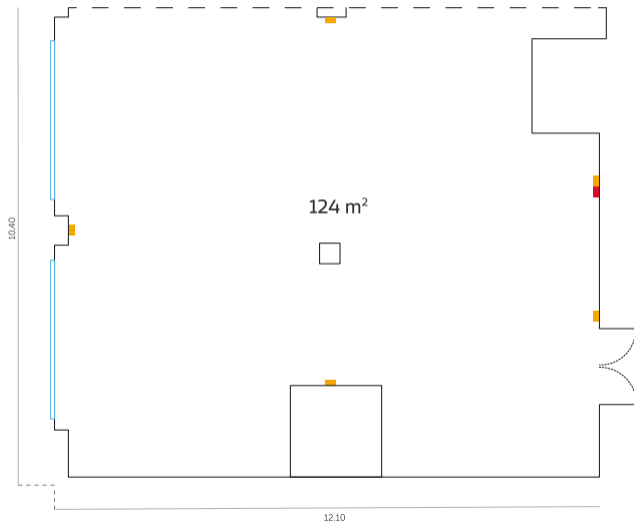

SALÓN BERLÍN

Alturas

Techo
2.45 m

75

115

40

70

35

 Corriente
 ADSL

SALÓN PARÍS

Alturas

Techo
2.45 m

Corriente
ADSL

SALÓN BERLÍN + PARÍS

Alturas

90