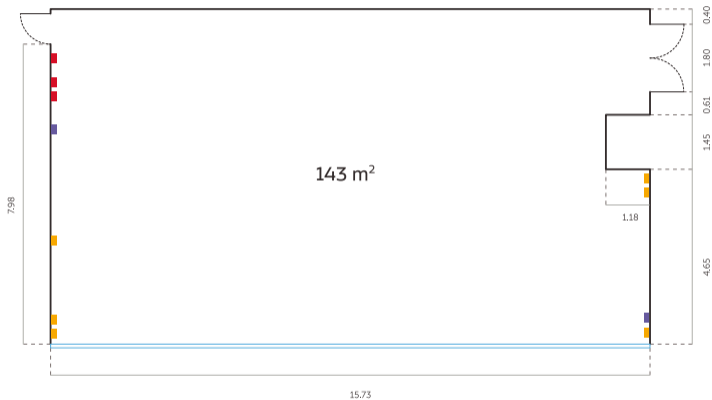

90

140

56

90

45

Alturas

Techo Alto
2.55 m

Fluorescentes
2.42 m