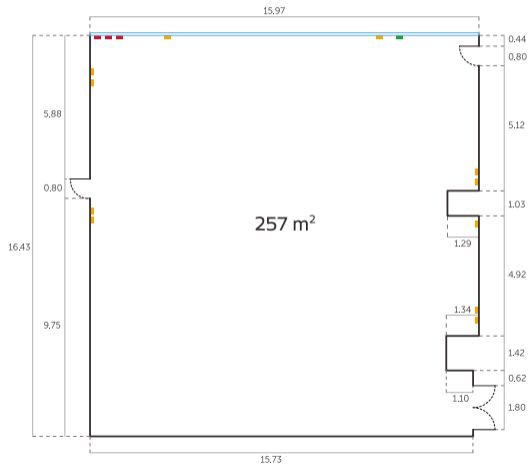

90

140

56

90

45

Alturas

Techo Alto
2.55 m

Fluorescentes
2.42 m

Techo Bajo
2.13 m

-  Teléfono
-  Automático 40 A
-  Corriente
-  ADSL

SALÓN MADRID II

Alturas

Techo Alto
2.55 m

Fluorescentes
2.42 m

Techo Bajo
2.13 m

Teléfono