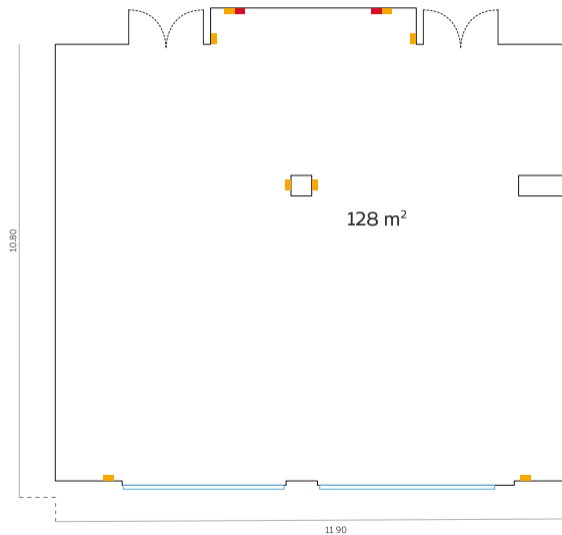

-  Teléfono
-  Automático 40 A
-  Corriente
-  ADSL

SALÓN BARCELONA

Alturas

Techo Alto
2.55 m

Fluorescentes
2.42 m

Techo Bajo
2.14 m

- Teléfono
- Automático 40 A
- Corriente
- ADSL

SALÓN ESCORIAL

SALÓN ALCALÁ

Alturas

Techo
2.50 m

25

45

25

30

20

-  Teléfono
-  Automático 40 A
-  Corriente
-  ADSL

SALÓN VIGO

Alturas

Techo Alto
2,40 m

Techo Bajo
2,33 m

-  Teléfono
-  Automático 40 A
-  Corriente
-  ADSL

SALÓN ROMA

Alturas

SALÓN BERLÍN

Alturas

Techo
2.45 m

75

115

40

70

35