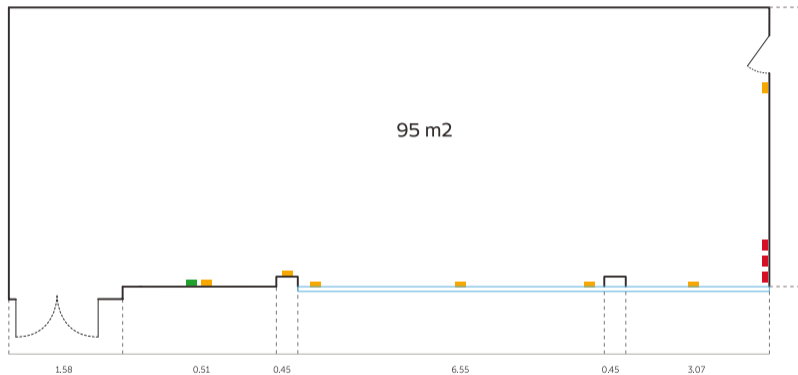

SALÓN ALCALÁ

Alturas

Techo
2.50 m

25

45

25

30

20

-  Teléfono
-  Automático 40 A
-  Corriente
-  ADSL

SALÓN VIGO

Alturas

Techo Alto
2,40 m

Techo Bajo
2,33 m

-  Teléfono
-  Automático 40 A
-  Corriente
-  ADSL

SALÓN ROMA

Alturas